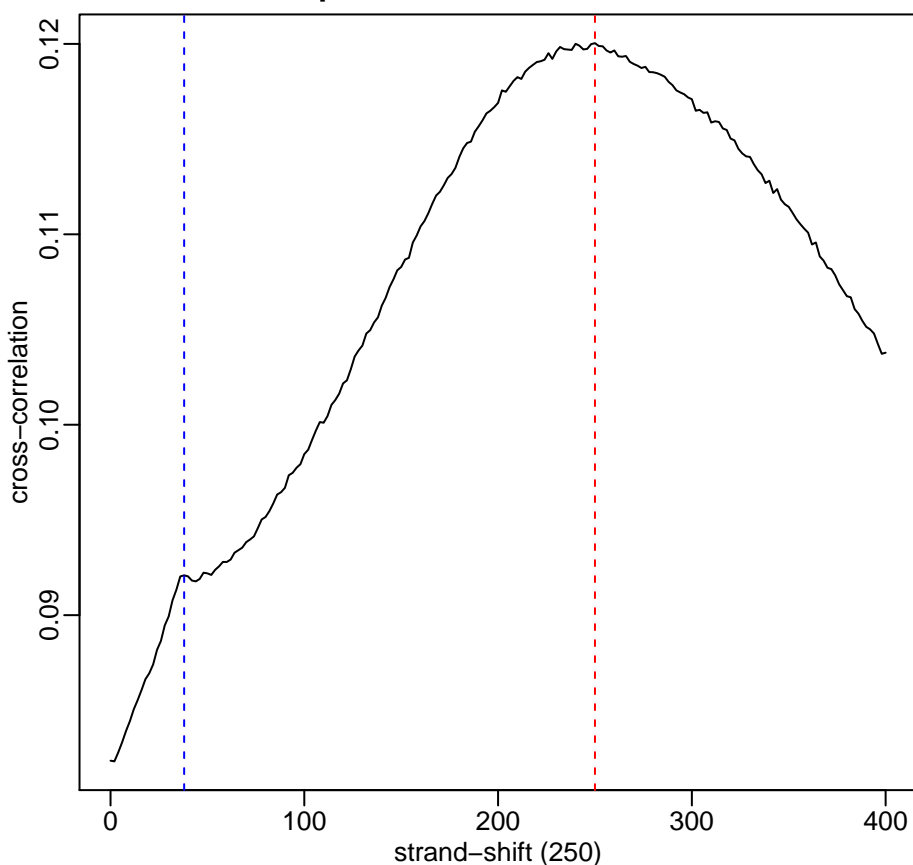

# I\_K562\_TASOR-KO\_rep2-GSM2789809.1x36mers.hs1-T2T-CH

NSC=1.45736,RSC=3.85285,Qttag=2