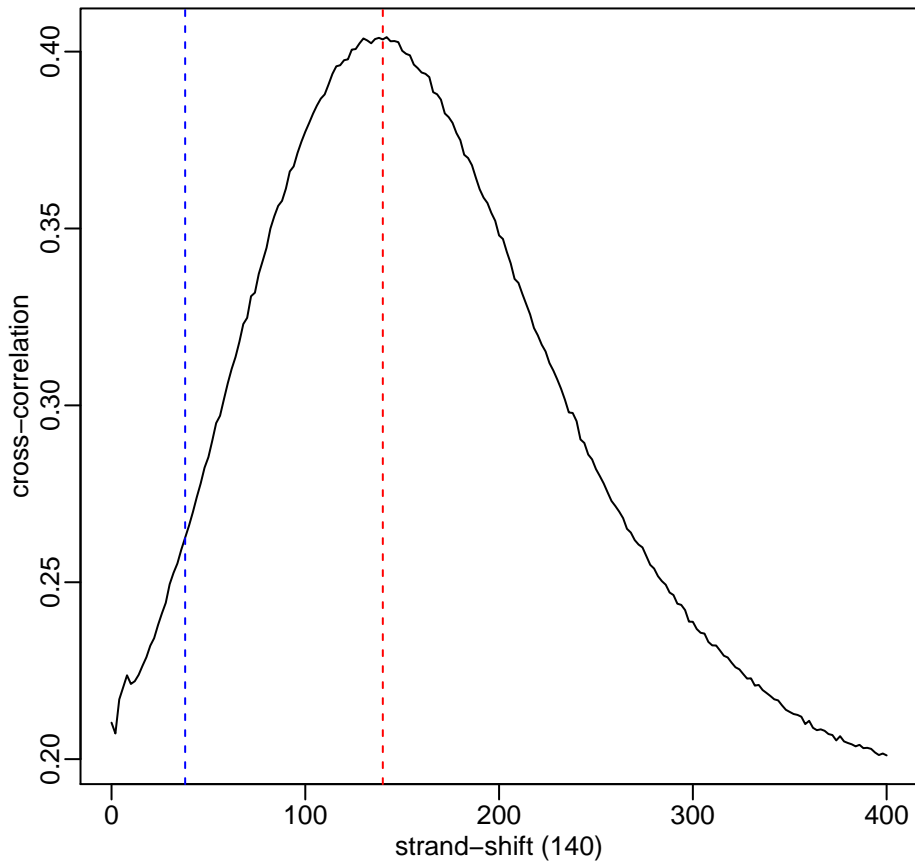

# Rv0135c\_MTB\_TETR.unique.bam

NSC=2.00842,RSC=3.29416,Qtag=2