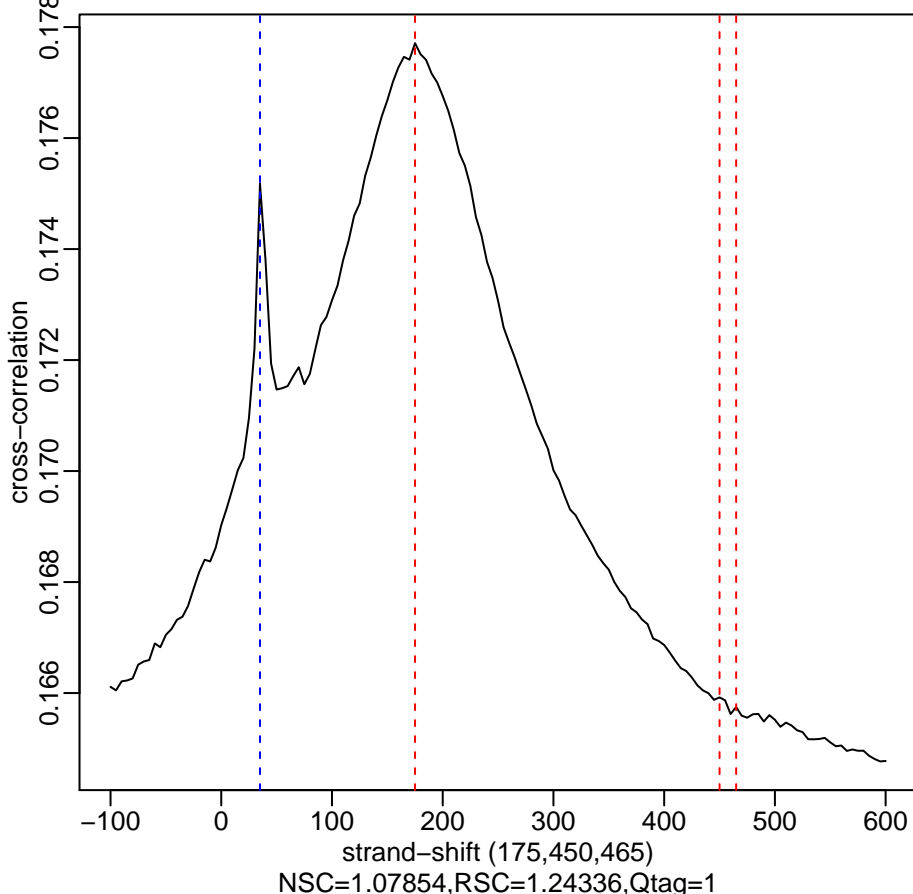

2-60h-MEF2-B4-37oC-5404-5406-IP-3F-16504.mm10.36mers

NSC=1.07854,RSC=1.24336,Qtag=1