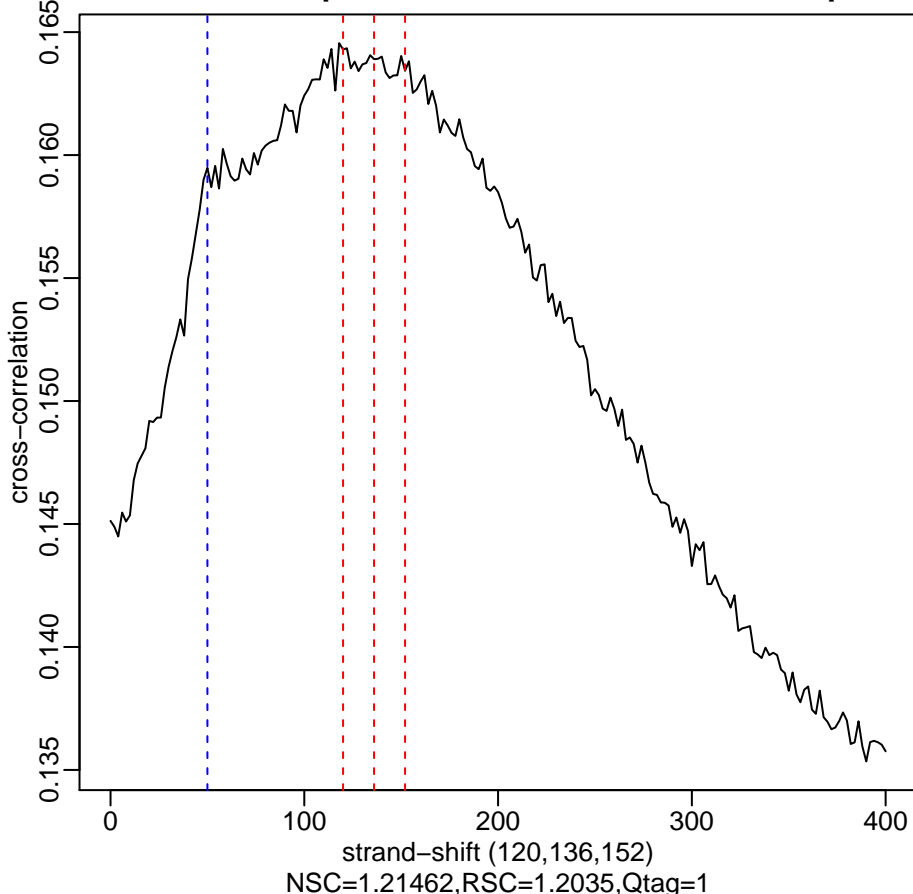

BY4742-YAP1-Rep2.1x50mers.sacCer3.bowtie.unique.bar

NSC=1.21462,RSC=1.2035,Qtag=1