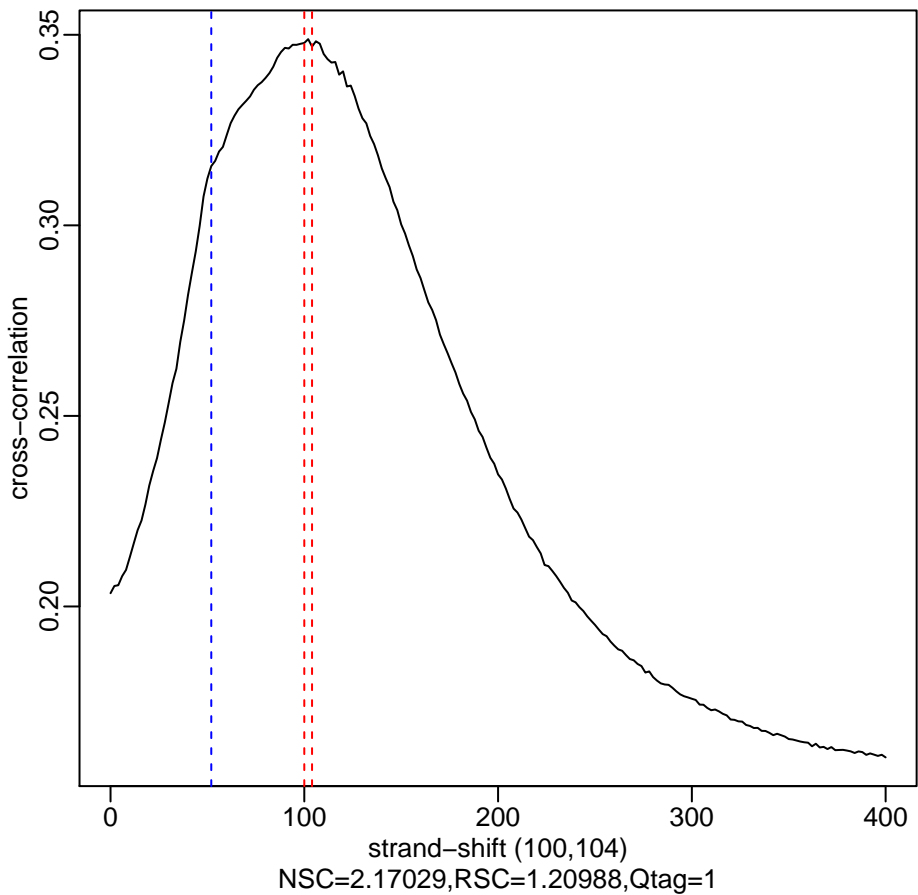

# BY4741-MIG2-Rep3.1x50mers.sacCer3.bowtie.unique.bar

NSC=2.17029,RSC=1.20988,Qtag=1